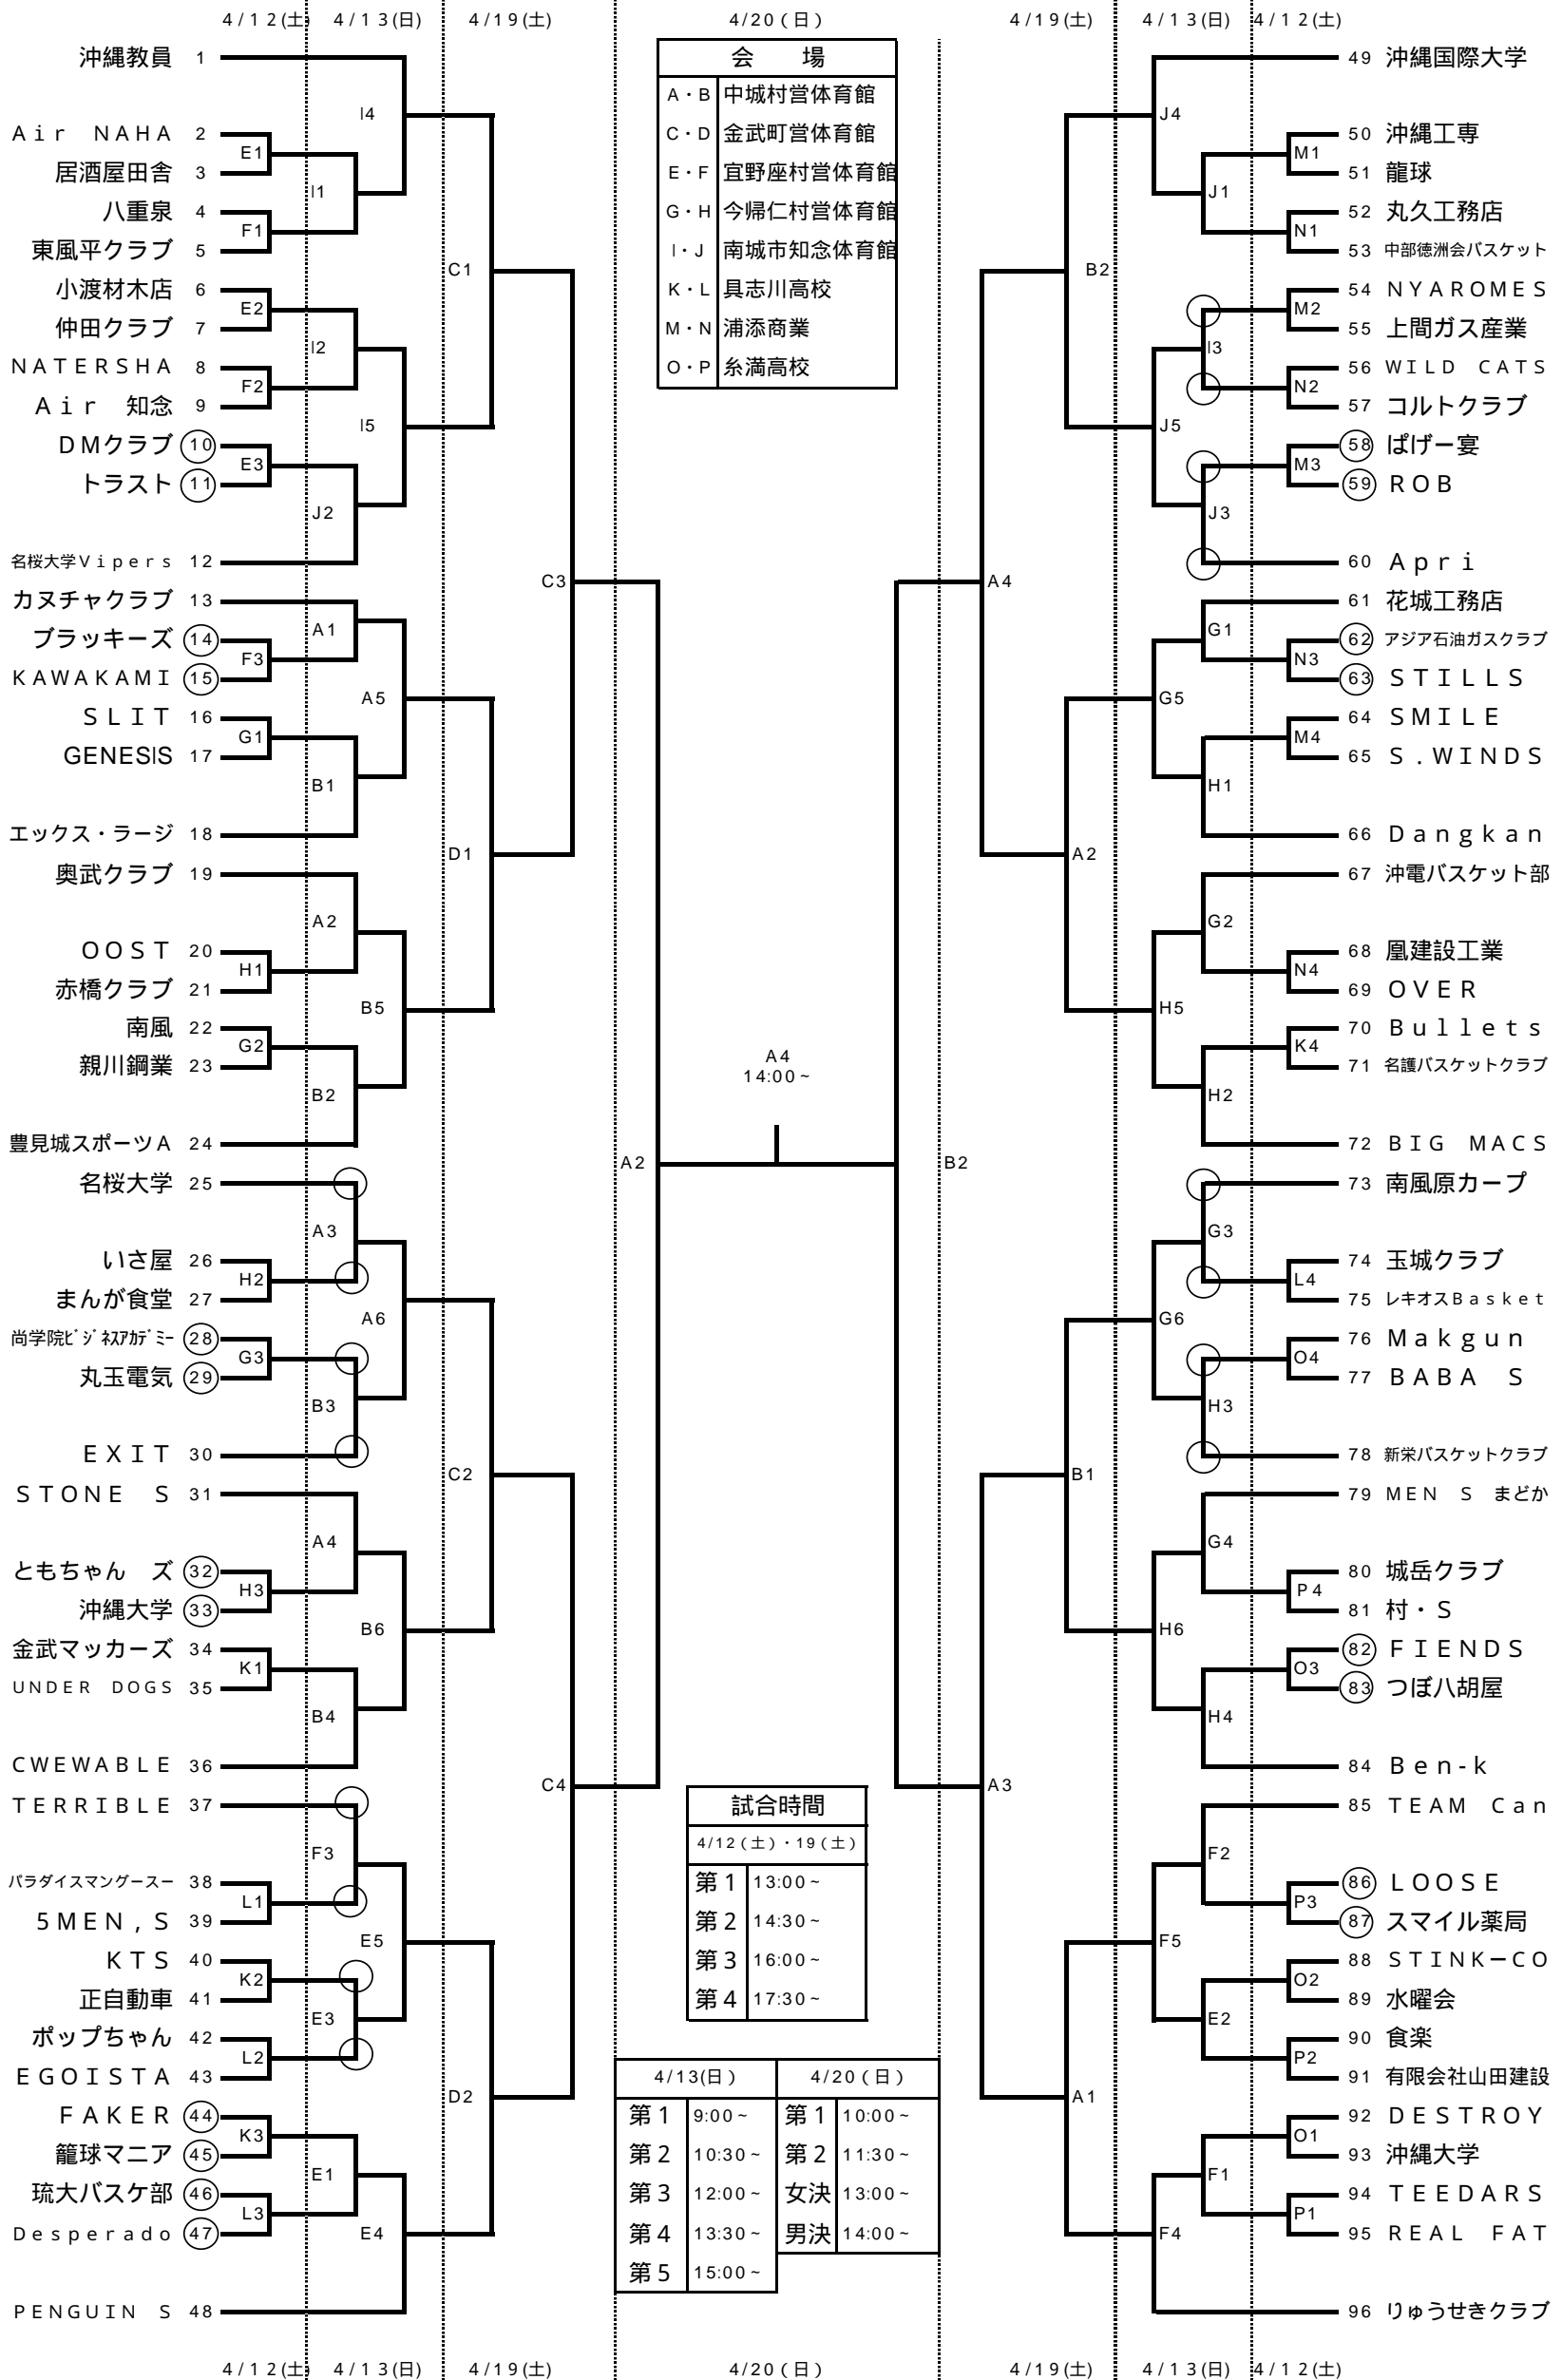

第112回沖縄県一般バスケットボール選手権大会 男子組合表

第112回沖縄県一般バスケットボール選手権大会女子組合表

会 場	
A、B	中城村営体育館
C、D	金武町民体育館
I、J	南城市知念体育館
K、L	具志川高校

試合開始時間(予定)		
4/12(土)	4/13(日)	4/20(日)
第1 13:00 ~	第1 9:00 ~	第1 10:00 ~
第2 14:30 ~	第2 10:30 ~	第2 11:30 ~
第3 16:00 ~	第3 12:00 ~	第3 13:00 ~
第4 17:30 ~	第4 13:30 ~	第4 14:30 ~
	第5 15:00 ~	
	第6 16:30 ~	